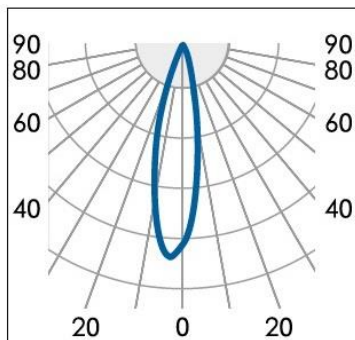

Produktabmessungen

Durchmesser .....	75 mm
Höhe (ohne Leuchtmittel) .....	450 mm
Gewicht .....	673 g

Elektrische Kenndaten

Spannung .....	220-240 V
Betriebsfrequenz .....	50-60 Hz
Leistungsaufnahme .....	Max. 23 W
Bemessungsleistungsaufnahme .....	Max. 23 W
Elektrischer Leistungsfaktor .....	Lampenabhängig
Dimmbar? .....	Leuchtmittelabhängig
Indikation Lampentyp .....	LED PAR38
Lichtausbeute .....	Max. 61 lm/W

Lichttechnische Eigenschaften

Beispiel MM17672

Farbkennung .....	828
Lichtfarbe .....	Warmweiß
Farbtemperatur .....	2800 K
Farbwiedergabe .....	Ra 80
Nennlichtstrom .....	950 lm
Bemessungsnutzlichtstrom .....	760 lm
Bemessungsspitzenlichtstärke .....	1600 cd
Nomineller Halbwertswinkel .....	35°
Bemessungshalbwertswinkel .....	35°
Lichtstromerhalt <sup>1</sup> .....	70 %
Farbkonsistenz SDCM .....	< 6
Äquivalenz-Leistung .....	87 W

### Lichtstärkeverteilung

### Abmessungsskizze