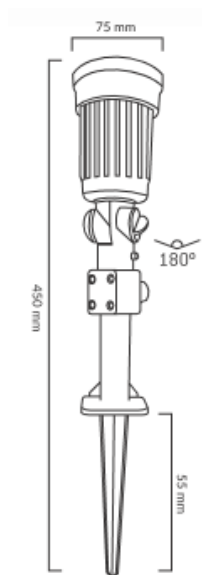

Produktabmessungen

Durchmesser .....	75 mm
Höhe (ohne Leuchtmittel) .....	450 mm
Gewicht .....	673 g

Elektrische Kenndaten

Spannung .....	220-240 V
Betriebsfrequenz .....	50-60 Hz
Leistungsaufnahme .....	Max. 23 W
Bemessungsleistungsaufnahme .....	Max. 23 W
Elektrischer Leistungsfaktor .....	Lampenabhängig
Dimmbar? .....	Leuchtmittelabhängig
Indikation Lampentyp .....	LED PAR38
Lichtausbeute .....	Max. 61 lm/W

Lichttechnische Eigenschaften

Beispiel MM17672

Farbkennung .....	828
Lichtfarbe .....	Warmweiß
Farbtemperatur .....	2800 K
Farbwiedergabe .....	Ra 80
Nennlichtstrom .....	950 lm
Bemessungsnutzlichtstrom .....	760 lm
Bemessungsspitzenlichtstärke .....	1600 cd
Nomineller Halbwertswinkel .....	35°
Bemessungshalbwertswinkel .....	35°
Lichtstromerhalt <sup>1</sup> .....	70 %
Farbkonsistenz SDCM .....	< 6
Äquivalenz-Leistung .....	87 W

### Abmessungsskizze